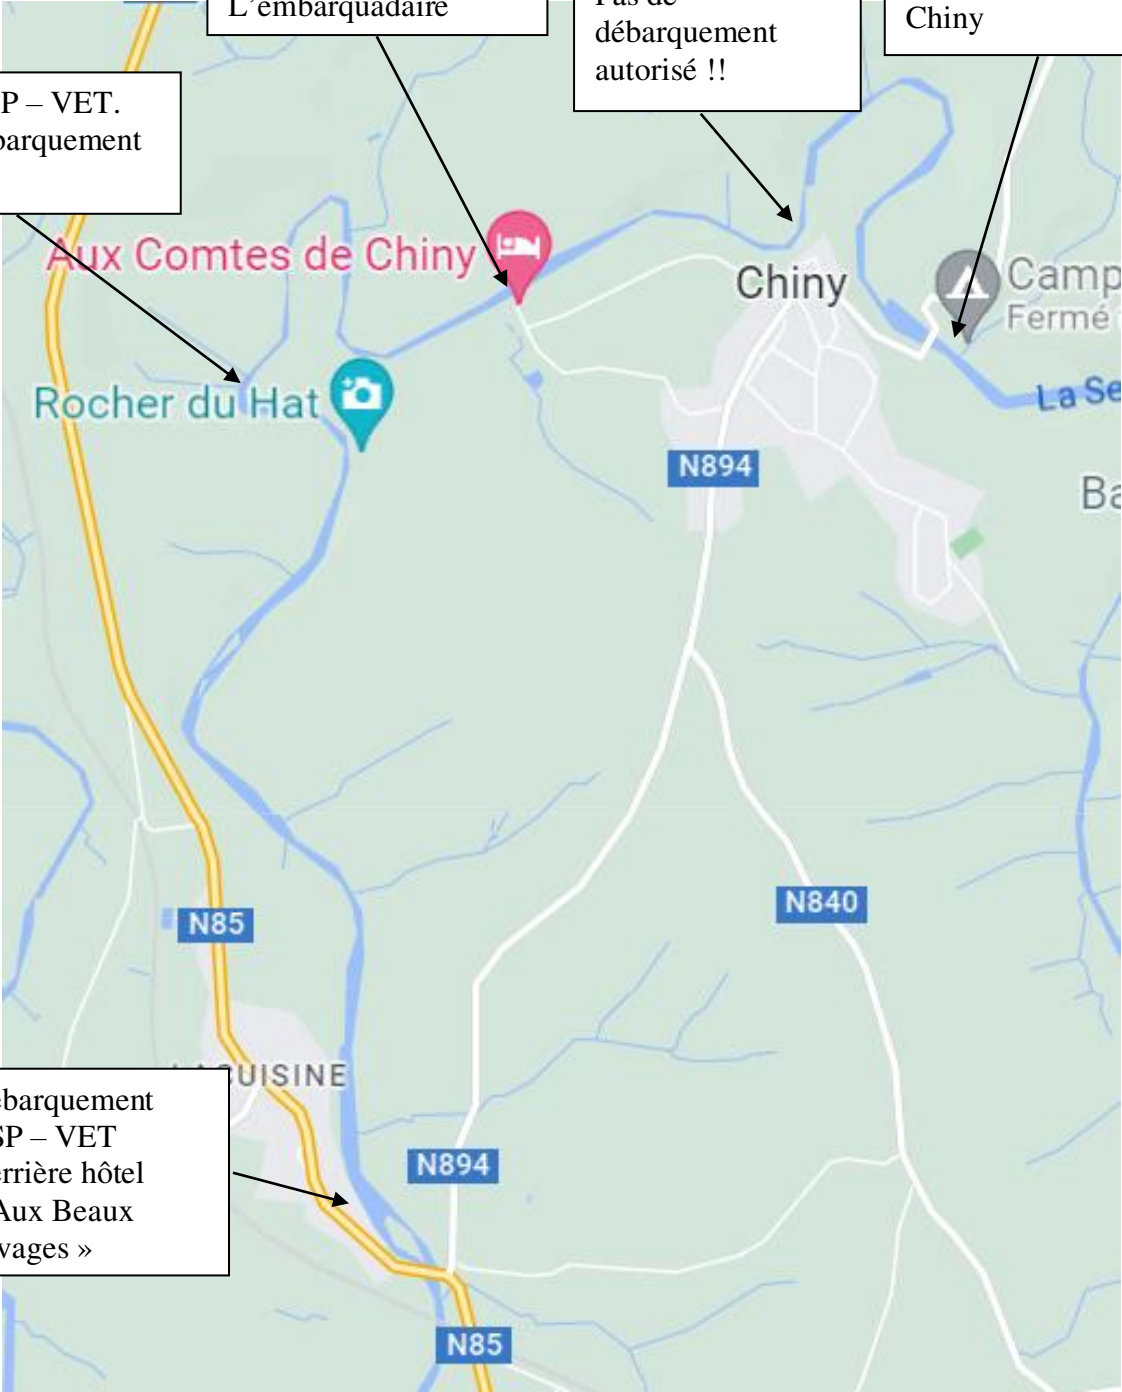

CLUB ORGANISATEUR : LIRY KAYAK CLUB CHINY

PARCOURS : Chiny (Pont Saint Nicolas) – Chiny (Rocher Pinco) (+/- 5 kms)

TYPE DE BATEAU : K1, C1, C2

RIVIERE : La Semois

DEPART : Départ 1 : Pup, Min, Kad : Pont Saint Nicolas à partir de 11h
Départ 2 : Toutes autres catégories : Pont Saint Nicolas à partir de 12h
Départ équipes: Pont Saint Nicolas à partir de 14h

ARRIVEE : Pup, Min, Kad : Barrage de la Noue
Toutes autres catégories : Virage rocher Pinco.
Arrivé course par équipe : Passerelle à Chiny (rue de l'embarcadère)

INSCRIPTIONS A ADRESSER : Pype Chris (e-mail : chrispype@gmail.com)
0497 429 460

Plan : voir page 2

Arrivé ASP – VET.
Pas de débarquement
autorisé !!

Débarquement PUP –
CAD +
Arrivé équipes :
Rue de
L'embarquadaire

Arrivé PUP –
CAD
Pas de
débarquement
autorisé !!

Parking +
Embarquement +
Start Tous.
Pont Saint Nicolas
Chiny

Débarquement
ASP – VET
Derrière hôtel
« Aux Beaux
Rivages »