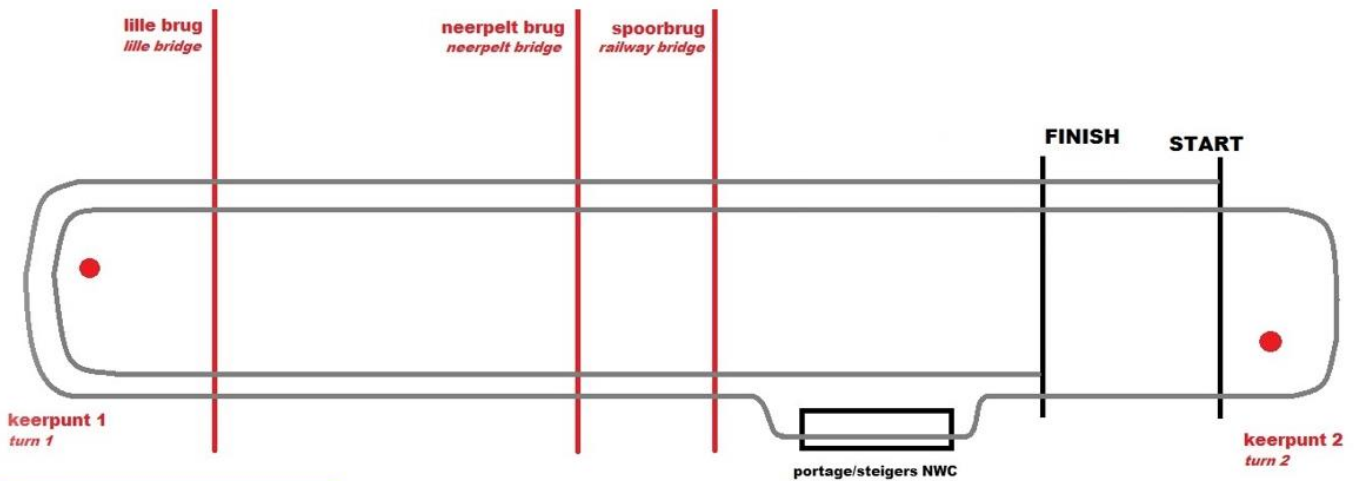

14.00 uur: K1 DAMES 15,5 km: 2 ronden met 1 overdraging - rode nummers

K1 women 15,5 km: 2 laps with 1 portage - red numbers

61	PLAS Joke	DS	2001	NWC	PELT	B
62	LATENSTEIN VAN VOORST Odette	DS	2003	B	EINDHOVEN	NL
63	BROEKX Lize	DS	1992	NWC	PELT	B
64	BROEKX Roos	DS	1998	NWC	PELT	B
65	PLAS Karolien	DS	1996	NWC	PELT	B
66	VLISSAK Ann	DS	2003	NWC	PELT	B
71	SMIDS Sare	DJ	2006	NWC	PELT	B
72	SOMMER Hjördis	DJ		KRGB	BREMEN	D
75	TSCHÄTSCH Liliith	DA	2008	DJKR	MÜLHEIM a.d. RUHR	D
76	HAELVOET Elise	DA		KKYKC	KORTRIJK	B
77	VANDEWEYER Lotte	DA	2008	NWC	PELT	B
78	LOODTS Emma	DA	2007	GKV	GEEL	B
79	BEHRENS Marit	DA		KRGB	BREMEN	D
81	VAN LOHUIZEN Esther	DX		B	EINDHOVEN	NL
82	LESPINEUX Yvette	DX	1960	KKYKC	KORTRIJK	B

parcours 15,5km