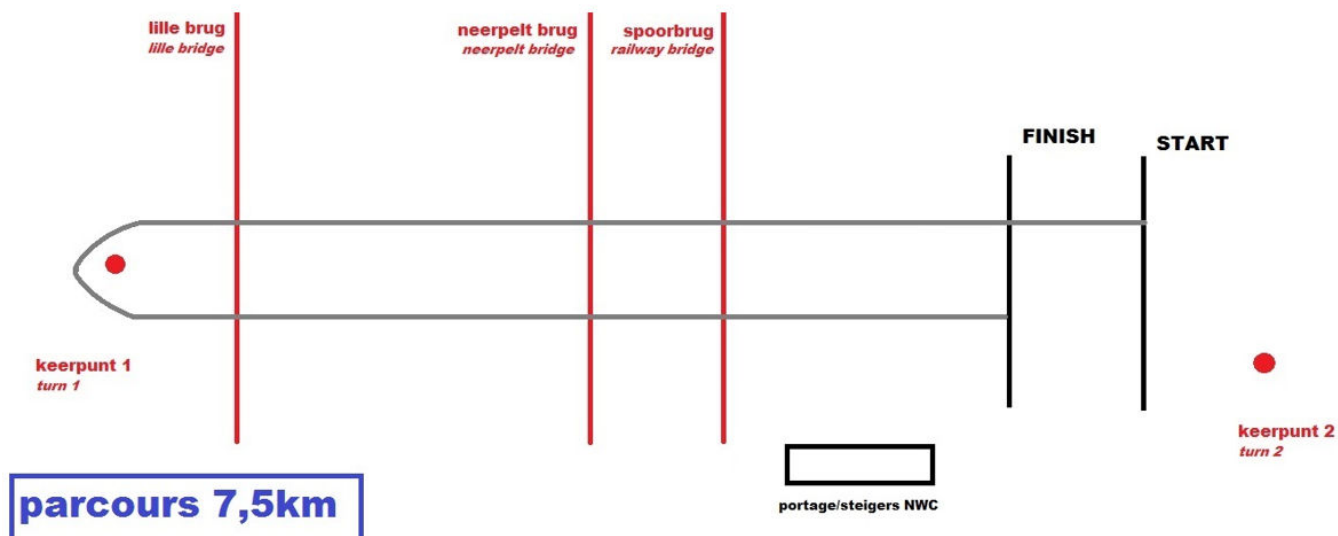

12:05 uur: K1 D+H KAD/MIN/PUP 7,5 km: 1 ronde zonder overdragingen - blauwe nummers

K1 w+m youth 08-14 7,5 km: 1 lap without portages - bleu numbers

31	ALGERA Ferre	HK	2009	NWC	PELT	B
32	KAHSE Philipp	HK	2009	DJKR	MÜLHEIM a.d. RUHR	D
33	VANSANT Bent	HK	2010	KKK	KASTERLEE	B
34	LOOMANS Kobe	HK	2010	NWC	PELT	B
35	FUCHE Simon	HK	2009	DJKR	MÜLHEIM a.d. RUHR	D
36	HAELVOET Guillaume	HK		KKYKC	KORTRIJK	B
37	EESTERMANS Mathis	HK	2010	KKK	KASTERLEE	B
38	VANDEWEYER Seppe	HK	2009	NWC	PELT	B
39	MAIDACHEVSKYI Viktor	HK	2009	WSVR	RHEINE	D
46	VANBRIEL Jolien	DK	2010	NWC	PELT	B
47	VANDAELE Febe	DK		KKYKC	KORTRIJK	B
48	LOOMANS Aurélie	DK	2009	NWC	PELT	B
51	HAELVOET Mathieu	HM		KKYKC	KORTRIJK	B
52	PEELS Brent	HM	2011	NWC	PELT	B
53	VAN BAKEL Mylo	HM	2012	ZP	WORMER	NL
54	VAN DE VELDE Wiebe	HM		KKYKC	KORTRIJK	B
55	VANSANT Robbe	HM	2012	KKK	KASTERLEE	B
61	LOOMANS Linde	DM	2012	NWC	PELT	B
62	HEUMANN Madeleine	DM	2011	DJKR	MÜLHEIM a.d. RUHR	D
63	VERNELEN Maren	DM	2011	NWC	PELT	B
71	ALGERA Rune	HP	2013	NWC	PELT	B