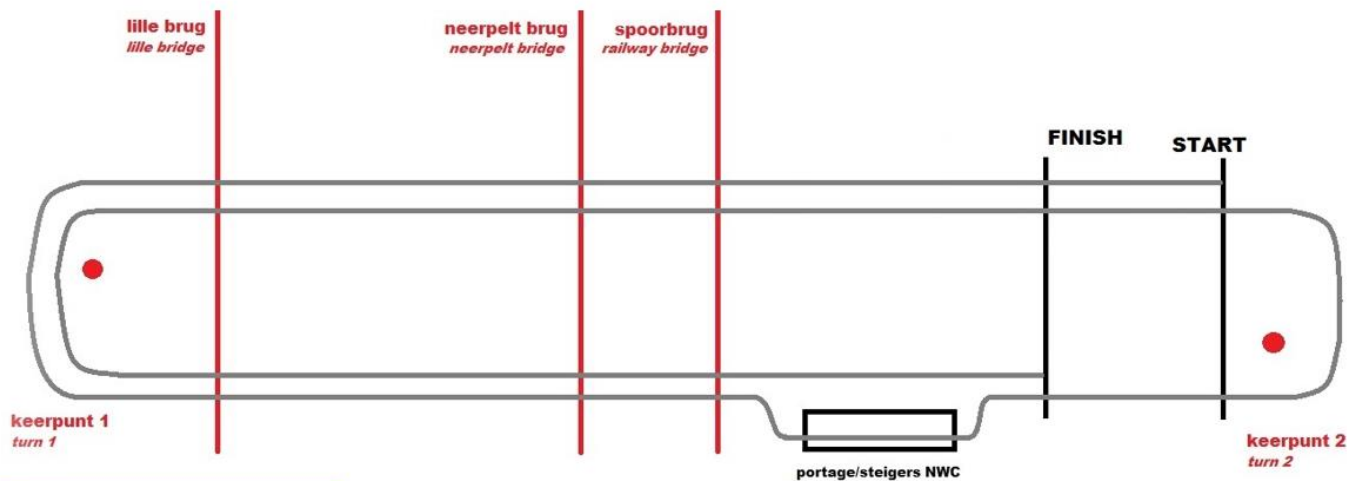

13.50 uur: K1 HEREN 15,5 km: 2 ronden met 1 overdraging - rode nummers

K1 men 15,5 km: 2 laps with 1 portage - red numbers

1	FEYS Sammy	HS				B
2	KRUGERS ALVAREZ Einar	HS	2004	NWC	PELT	B
3	REH Leif	HS	1997	KKK-d2	KIEL	D
4	KUMS Baud	HS	1996	NWC	PELT	B
5	VAN BAKEL Joep	HS	1982	ZP	WORMER	NL
6	COX Daan	HS	1997	NWC	PELT	B
7	PAUFLEER Marcel	HS	1995	KRGB	BREMEN	D
16	MENSINK Cartouche	HJ	2006	V	AMSTERDAM	NL
17	SCHULZE Frederik	HJ	2005	KKK	KASTERLEE	B
21	ALGERA Hidde	HA	2007	NWC	PELT	B
22	KUBERECK Ben	HA	2007	WSVR	RHEINE	D
23	SMIDS Ribe	HA	2008	NWC	PELT	B
24	VAN UYTVANCK Sander	HA	2008	KKK	KASTERLEE	B
25	PEELS Jobbe	HA	2007	NWC	PELT	B
26	VANDENBROUCKE Sam	HA		KKYKC	KORTRIJK	B
27	VANBRIEL Jannick	HA	2008	NWC	PELT	B
28	MEEMANN Lukas	HA	2007	WSVR	RHEINE	D
29	LOOMANS Alexander	HA	2008	NWC	PELT	B
30	REMPEL Kevin	HA	2007	WSVR	RHEINE	D
31	VANDEVENNE Jef	HA	2009	NWC	PELT	B
32	VAN BAELEN Seth	HA	2007	KKK	KASTERLEE	B
33	LOOMANS Seppe	HA	2008	NWC	PELT	B
34	VAN MEENSEL Yens	HA	2008	NWC	PELT	B
41	SIERSMA Pier	HV		V	AMSTERDAM	NL
42	VAN DE VELDE Gunther	HV		KKYKC	KORTRIJK	B
43	DIERCKX Steven	HV	1985	GKV	GEEL	B
46	SMIDS Erwin	HW	1975	NWC	PELT	B
47	LOOMANS Gert	HW	1977	NWC	PELT	B
51	VERDUYCKT Erik	HX	1967	KKK	KASTERLEE	B
52	STALMANS Bart	HX	1962	NWC	PELT	B
53	MOYERSOEN Bernard	HX	1962	H2O	ENGREUX	B
56	VAN RIEMSDIJK Nico	HY	1956	WPL	NEDERLAND	NL
57	LEYSEN Seppe	HY	1957	KKK	KASTERLEE	B

parcours 15,5km