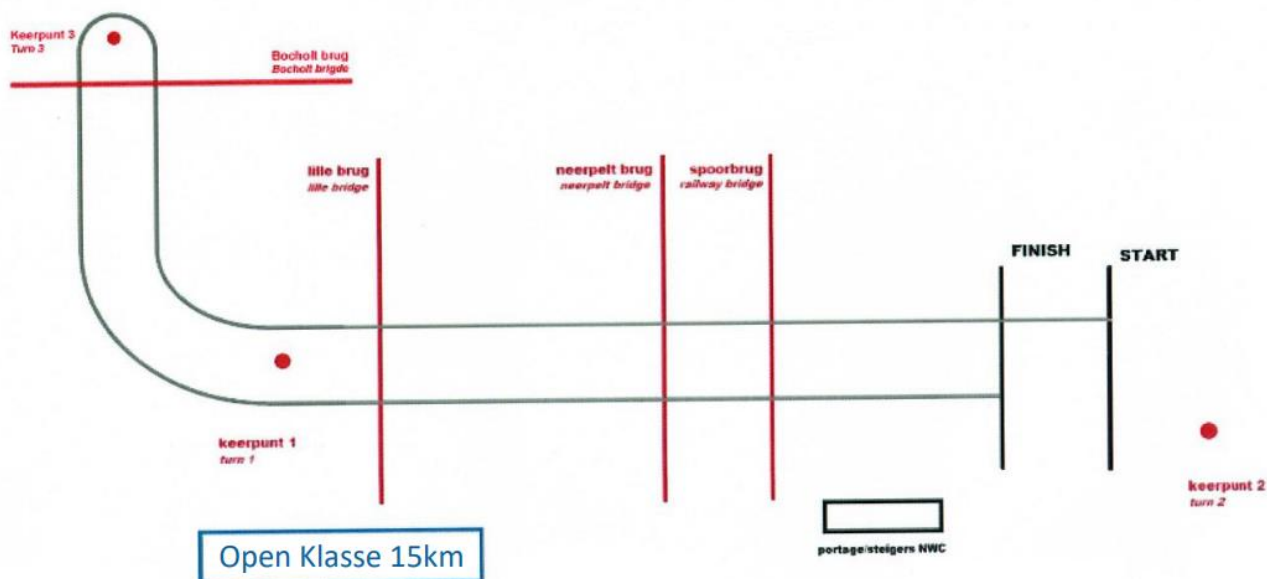

11:00 uur: VOORVERGADERING (in clubhuis N.W.C.)

Teamleadersmeeting (in clubhouse N.W.C.)

12:00 uur: OPEN KLASSE K1/K2 15 km: 1 ronde zonder overdragingen - blauwe nummers

Open class K1/K2 15 km: 1 lap without portages - bleu numbers

1	MENTENS Jasper	H2	2008	NWC	PELT	B
	BOONEN Brent	H2	2007	NWC	PELT	B
2	VAN DER BURG Michael	H2	1977	Phoenix	DEN HELDER	NL
	BEERS Leon	H2	1967	Kanowa	HEERHUGOWAARD	NL
4	THEUWIS Emke	D2	2006	NWC	PELT	B
	VAN MEENSEL Yana	D2	2006	NWC	PELT	B
5	VAN DIJCK Ingrid	D2	1968	GKV	GEEL	B
	HENDRICKX Sophie	D2	1970	GKV	GEEL	B
11	BROEKX Toon	H1	1991	NWC	PELT	B
12	BAS Frank	H1	1976	NWC	PELT	B
13	JANSEN Kristof	H1	1999	NWC	PELT	B
14	JUTTEN Ward	H1	2000	NWC	PELT	B
15	THEYS Davy	H1	1983	NWC	PELT	B
16	JANNIS Bruno	H1	1964	NWC	PELT	B
17	BAARTSCHEER Roland	H1	1964	NWC	PELT	B
18	PEELS Tom	H1	1976	NWC	PELT	B
19	BROEKX Paul	H1	1953	NWC	PELT	B
20	VAN SAMANG Yves	H1	1962	NWC	PELT	B
21	BROEKX Erik	H1	1960	NWC	PELT	B