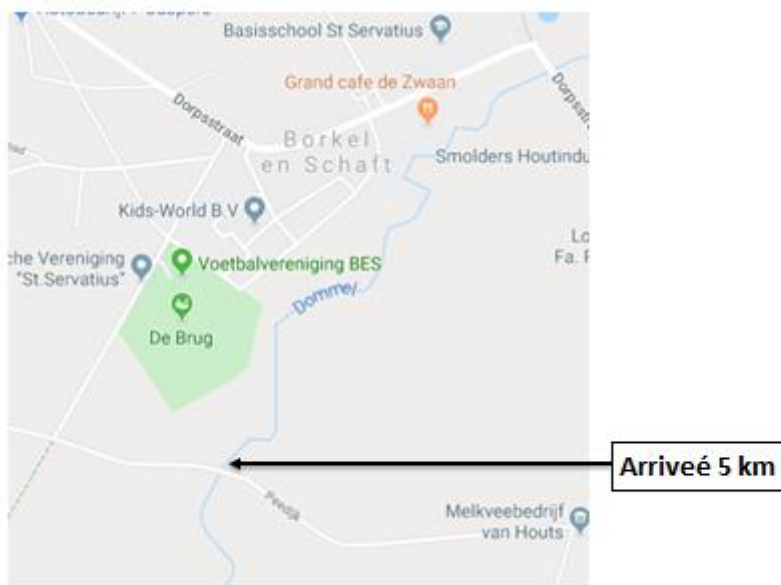

- Premier départ: 11:00 uur
- Inscriptions : à adresser à info@nwc.be avec pour chaque participant le nom, prénom, catégorie, date de naissance et type de bateau
- Date de clôture des inscriptions et date limite des forfaits : 30/10/2021
- Droits d'inscriptions :
  - Monoplace : 2 €
  - Biplace : 3 €
  - Inscriptions tardives : 5 € par personne
- Réunion des délégués : clubhouse du NWC à 9:30 heures
- Remise des prix : Clubhouse du NWC à 14 :30 heures
- Prix : pour les 3 premiers du classement général 15 km et 5 km et le premier de chaque catégorie officielle de descente de rivière R1, C1 et C2
- Sécurité : le port du casque et du gilet de sauvetage est obligatoire
- Plus d'informations : Davy Theys, tél. 0472/534024 ou à info@nwc.be

Le club organisateur décline toute responsabilité pour les dégâts matériels et les accidents corporels pouvant éventuellement se produire avant, pendant, ou après la compétition.